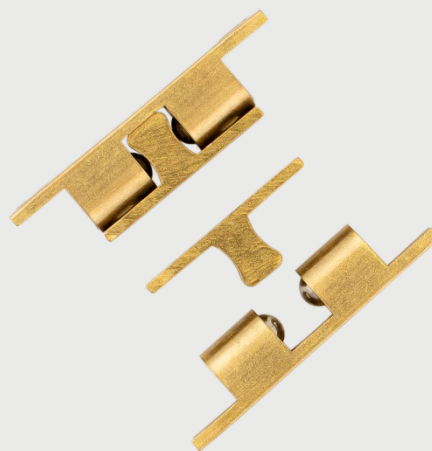

Kuglesnaplås

59 mm, PVD messing

Kraftig kuglesnaplås, der kan holde låger og lignende lukket. Inkl. skruer til montering.

Varenummer:	15146
EAN-nummer	5704314151469
DB-nummer:	-

Specifikationer

Materiale	Messing
Overflade	PVD messing
Forpakning	Pose/2 stk.
Dimensioner	L59 mm
Nettovægt	Ikke angivet
Emballagemål	-
Garanti	2 års reklamationsret
Brand/serie	MESSING

Yderligere informationer

MESSING er en klassisk-inspireret serie bestående af dørgreb, cylindre, møbelkroge og -knopper, husnumre og andre tilbehørsdele i messing. De gyldne nuancer passer til ethvert hjem – lige fra den imponerende patriciervilla til det minimalistiske funkishus.