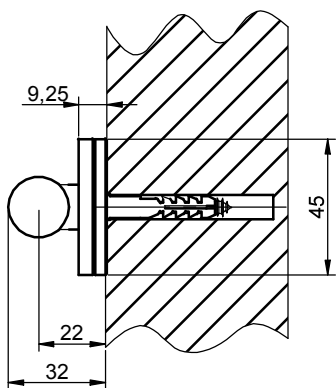

FIJACION TRASERA PARED / Back fixing wall / Fixation l'arrière sur mur