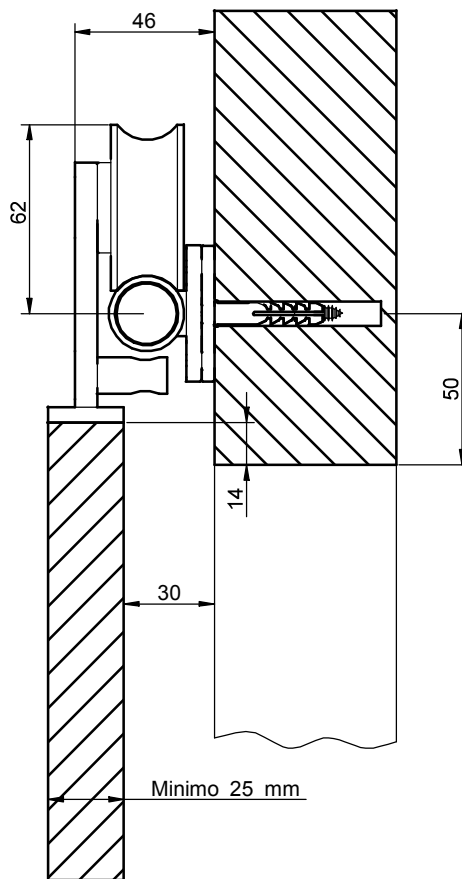

FIJACION TRASERA PARED / Back fixing wall / Fixation l'arrière sur mur