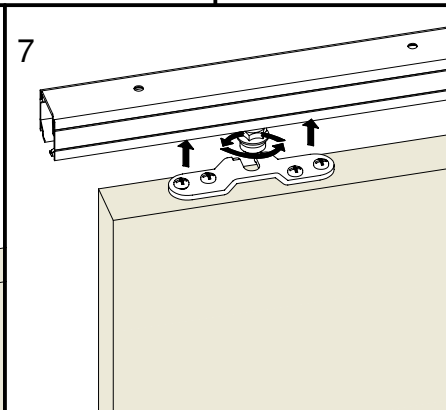

saheco

SF-A81

SOBREPUESTA / RAISED PLATE / PLATINE SUPERPOSÉE

Poligono Industrial Foradada - 08580 - Sant Quirze de Besora (Barcelona)
Telf. 34-93.852.92.23, Fax.34-93.852.91.59

Export. Telf. 34-93.852.96.15, Fax.34-93.852.91.76
e-mail: saheco@saheco.com
web: www.saheco.com

GRUPO
TORREMAT

A.max = H-50
A.min = H-56

A.max = H-50
A.min = H-56

Mayco-2010
038060076

صنع في السوق الأوروبية

Made in Spain