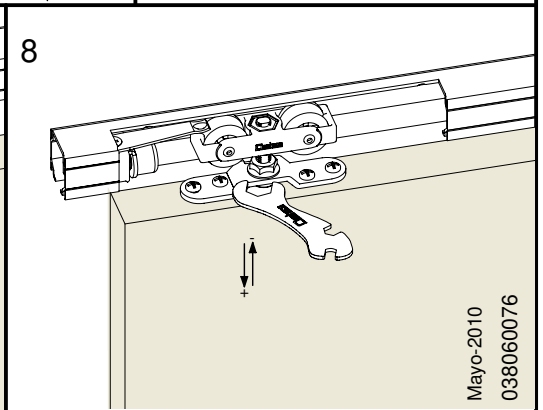

saheco

SF-A81

SOBREPUESTA / RAISED PLATE / PLATINE SUPERPOSÉE

Poligono Industrial Foradada - 08580 - Sant Quirze de Besora (Barcelona)
Telf. 34-93.852.92.23, Fax.34-93.852.91.59

Export. Telf. 34-93.852.96.15, Fax.34-93.852.91.76
e-mail: saheco@saheco.com
web: www.saheco.com

GRUPO
TORREMAT

A.max = H-50
A.min = H-56

A.max = H-50
A.min = H-56

Mayco-2010
038060076

صنع في السوق الأوروبية

Made in Spain