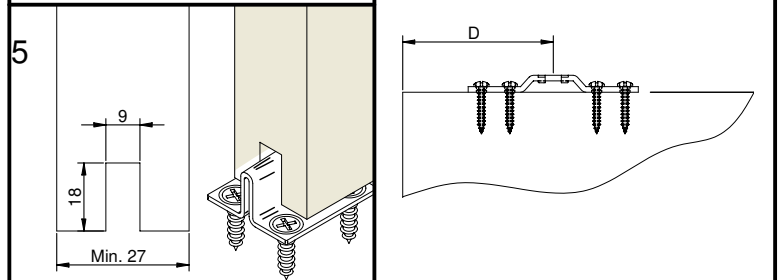

saheco

SF-A81

SOBREPUESTA / RAISED PLATE / PLATINE SUPERPOSÉE

Poligono Industrial Foradada - 08580 - Sant Quirze de Besora (Barcelona)
Telf. 34-93.852.92.23, Fax.34-93.852.91.59

Export. Telf. 34-93.852.96.15, Fax.34-93.852.91.76
e-mail: saheco@saheco.com
web: www.saheco.com

GRUPO
TORREMAT

A.max = H-50
A.min = H-56

A.max = H-50
A.min = H-56

Mayco-2010
038060076

صنع في السوق الأوروبية

Made in Spain