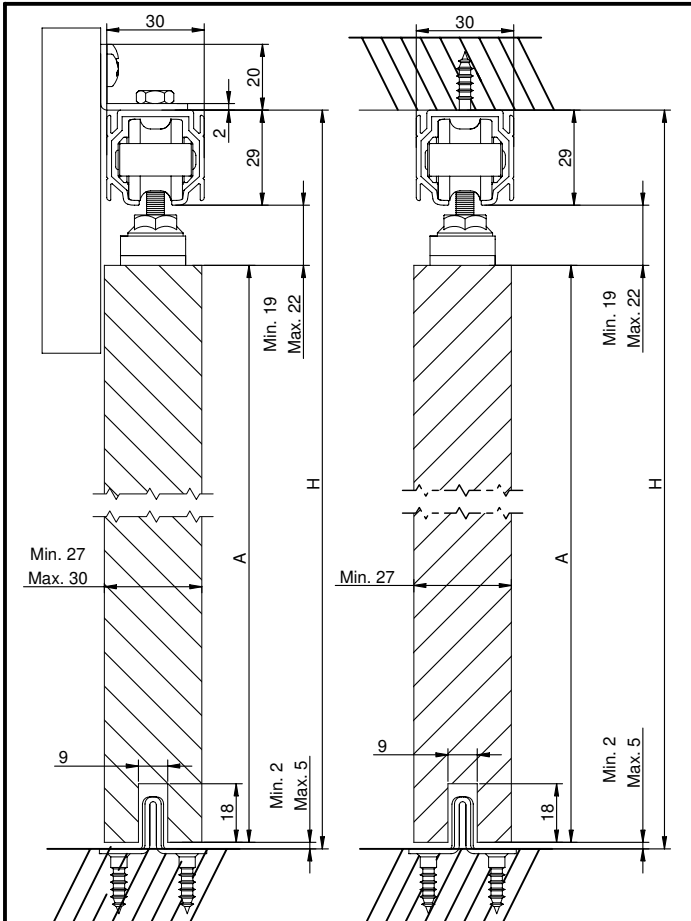

saheco

SF-A81

SOBREPUESTA / RAISED PLATE / PLATINE SUPERPOSÉE

Poligono Industrial Foradada - 08580 - Sant Quirze de Besora (Barcelona)
Telf. 34-93.852.92.23, Fax.34-93.852.91.59

Export. Telf. 34-93.852.96.15, Fax.34-93.852.91.76
e-mail: saheco@saheco.com
web: www.saheco.com

GRUPO
TORREMAT

A.max = H-50
A.min = H-56

A.max = H-50
A.min = H-56

Mayco-2010
038060076

صنع في السوق الأوروبية

Made in Spain